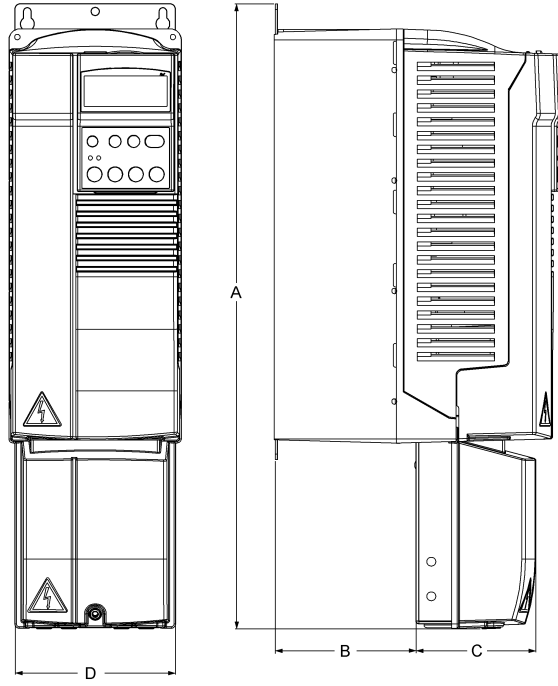

ACS 400-IF22-3
Mounting Instructions

efesotomasyon.com

ABB

Frame Size	A	B	C	D
R1	452.5	102	86.5	116
R2	552.5	102	86.5	116

ABB Industry Oy
P.O. BOX 184
00381 Helsinki
FINLAND
Telephone +358-10-22 2000
Telefax +358-10-22 22681