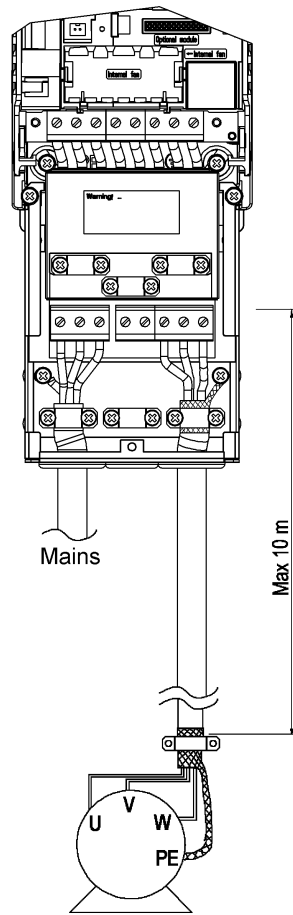

ACS 400-IF22-3
Mounting Instructions

efesotomasyon.com

ABB

Frame Size	A	B	C	D
R1	452.5	102	86.5	116
R2	552.5	102	86.5	116

ABB Industry Oy
P.O. BOX 184
00381 Helsinki
FINLAND
Telephone +358-10-22 2000
Telefax +358-10-22 22681