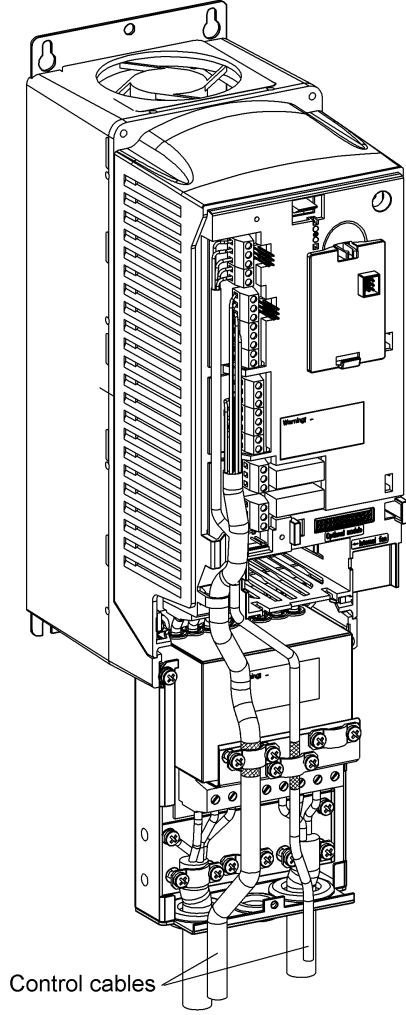

ACS 400-IF22-3
Mounting Instructions

efesotomasyon.com

ABB

Frame Size	A	B	C	D
R1	452.5	102	86.5	116
R2	552.5	102	86.5	116

ABB Industry Oy
P.O. BOX 184
00381 Helsinki
FINLAND
Telephone +358-10-22 2000
Telefax +358-10-22 22681