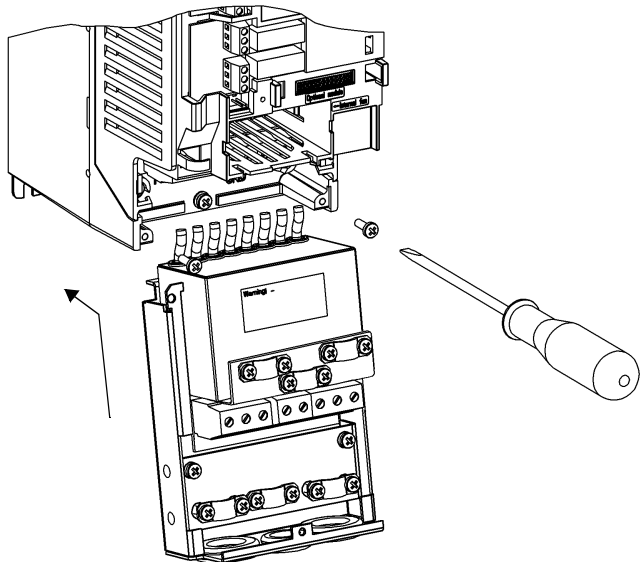

ACS 400-IF22-3
Mounting Instructions

efesotomasyon.com

ABB

Frame Size	A	B	C	D
R1	452.5	102	86.5	116
R2	552.5	102	86.5	116

ABB Industry Oy
P.O. BOX 184
00381 Helsinki
FINLAND
Telephone +358-10-22 2000
Telefax +358-10-22 22681